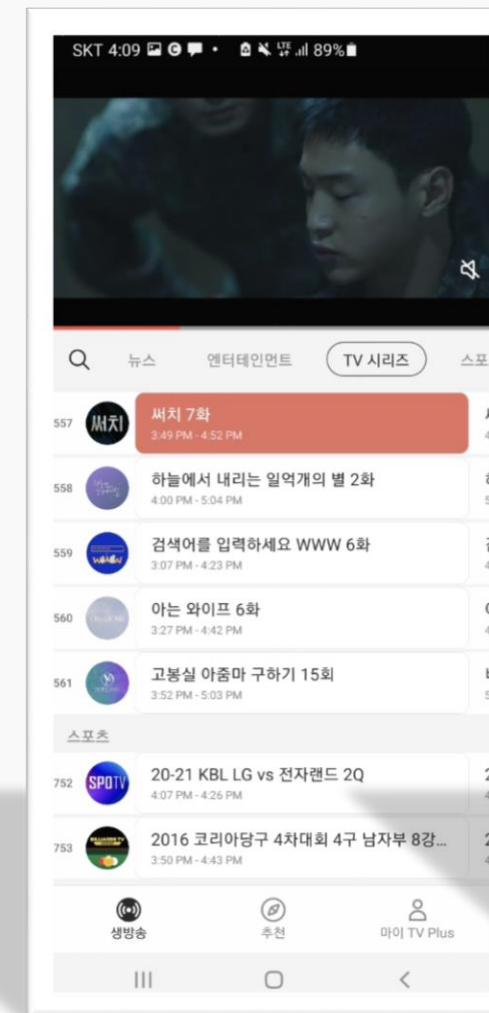

Entertainment

- 맛있는녀석들
- 포커스
- 서울춘남
- 식스센스
- 신서유기7
- 바닷길 선발대
- 코미디빅리그
- 여름방학
- 온앤오프
- 나의 첫 사회생활
- 신박한정리
- 모터그래프
- 셀레브
- 후즈팬 뉴스

TV Program

- 여신강림
- 하늘에서 내리는 일억개의 별
- 라이프 온 마스
- 영앤드라마
- 아는 와이프
- 날 녹여주오
- 산후조리원
- 검색어를 입력하세요 WWW
- 써치
- 머니게임
- tvN 드라마스테이지 2020

Sports

- 스포 TV
- 빌리어즈 TV 레전드

Lifestyle

- 현대홈쇼핑
- TBS FLEX
- 우리의 식탁
- 현대홈쇼핑+SHOP

ETC

- 연합뉴스TV
- Ch.핑크퐁
- 미니특공대TV
- 비포플레이
- NEW MOVIES
- Mubeat

Premium Channel 실시간 방송, 국내 인기 채널 시청 및 지속적인 업데이트

What is the 'Samsung TV Plus Mobile'?