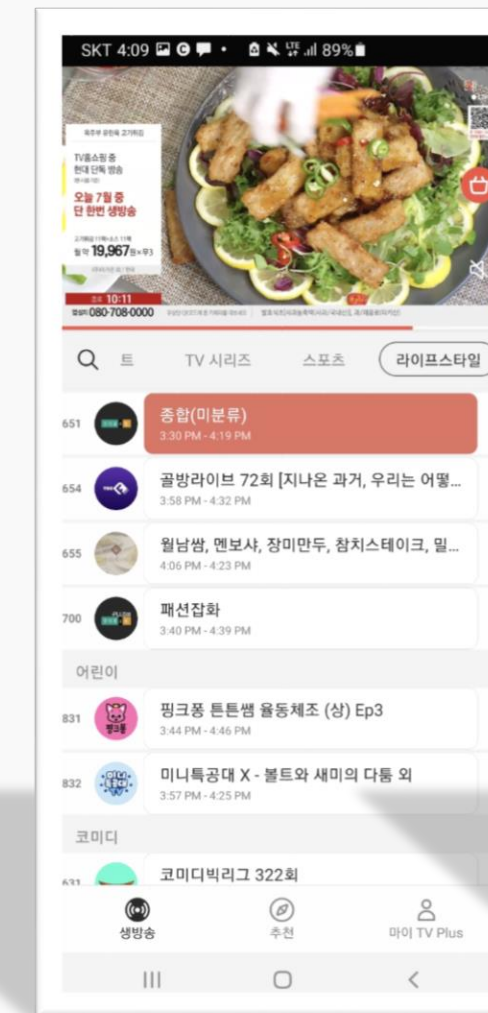

Entertainment

- 맛있는녀석들
- 포커스
- 서울춘남
- 식스센스
- 신서유기7
- 바닷길 선발대
- 코미디빅리그
- 여름방학
- 온앤오프
- 나의 첫 사회생활
- 신박한정리
- 모터그래프
- 셀레브
- 후즈팬 뉴스

TV Program

- 여신강림
- 하늘에서 내리는 일억개의 별
- 라이프 온 마스
- 영앤드라마
- 아는 와이프
- 날 녹여주오
- 산후조리원
- 검색어를 입력하세요 WWW
- 써치
- 머니게임
- tvN 드라마스테이지 2020

Sports

- 스포 TV
- 빌리어즈 TV 레전드

Lifestyle

- 현대홈쇼핑
- TBS FLEX
- 우리의 식탁
- 현대홈쇼핑+SHOP

ETC

- 연합뉴스TV
- Ch.핑크퐁
- 미니특공대TV
- 비포플레이
- NEW MOVIES
- Mubeat

Premium Channel 실시간 방송, 국내 인기 채널 시청 및 지속적인 업데이트

What is the 'Samsung TV Plus Mobile'?