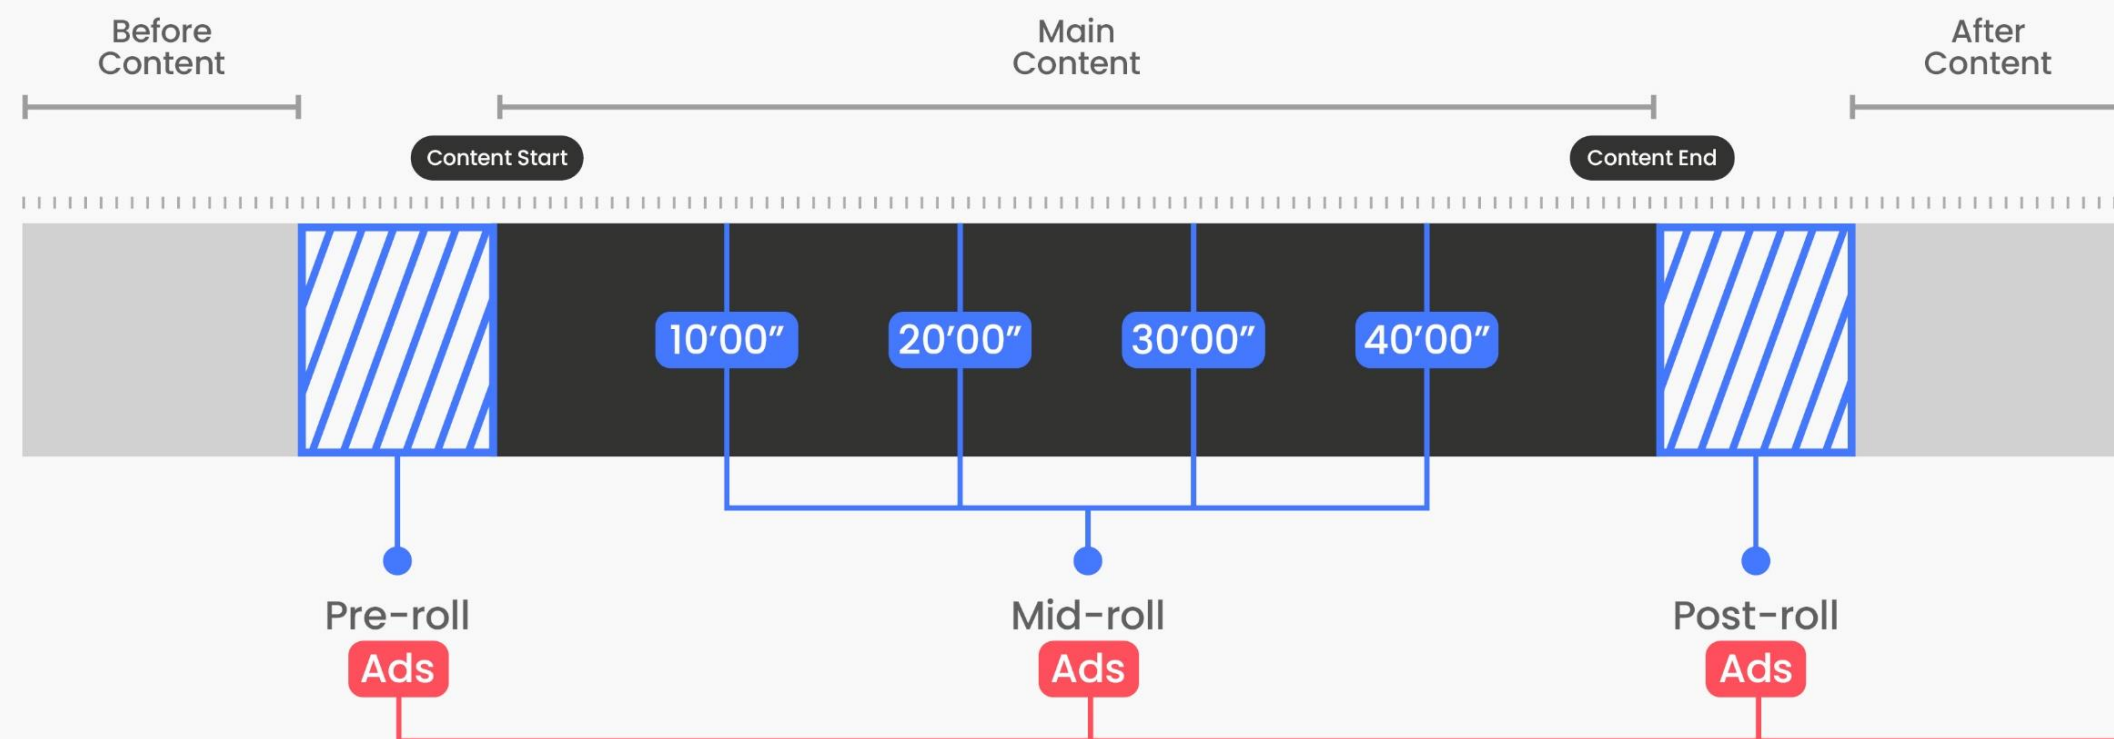

Wide Variety of Content

다양한 인기 콘텐츠를 시청할 수 있으며
계속 업데이트 되고 있습니다

Advertising VOD

도달범위와 전환효과 측정이 가능한 프로그래머틱 TV 광고

삼성TV플러스 광고는 초 고화질 TV의 사용 경험과 디지털 광고 데이터를 결합하여, 삼성 프리미엄 Ads만이 가능한 Brand Safety 환경에서 TV 광고 효과를 극대화 시킬 수 있습니다

Method Explain

Ads Information

광고 포맷 Video (Pre-roll, Mid-roll, Post-roll)
Mid-roll 간격 콘텐츠 감상 중 약 10분마다 광고 노출
광고 시간 15초 ~ 30초까지 가능
영상 화질 1920 X 1080, 1280 X 720

Premium Channel

실시간 방송, 국내 인기 채널 시청 및 지속적인 업데이트