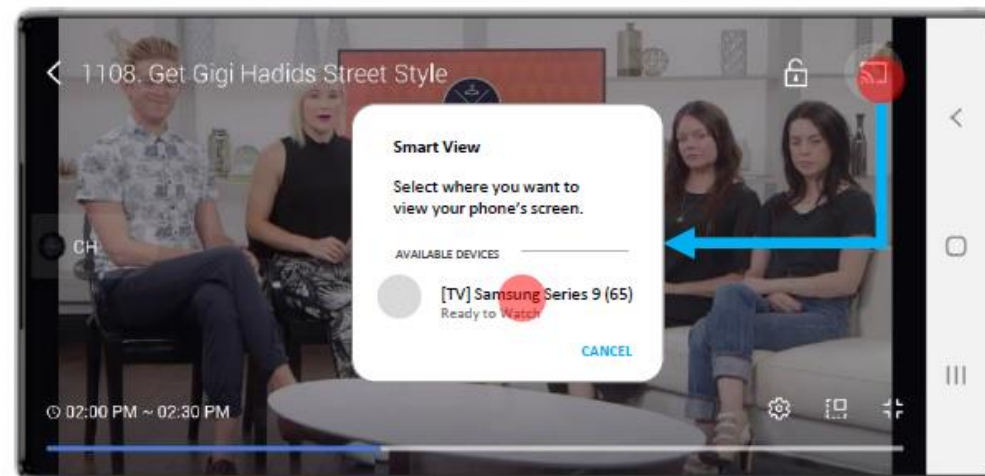

Samsung TV Plus Commodity

삼성 TV 플러스 광고상품

Creative spec – TV/Mobile

1. Dimension : 1920*1080 , 1280*720
2. Recommended aspect ratio : 16*9
3. Max file volume : 30MB max
4. File type : .mp4
5. Accepted duration : 15sec or 30sec
6. Min bit rate : 2,000 kbps
7. Recommended frame rate : 30 fps
8. Audio codec : AAC
9. Video codec : H.264
10. Audio output loudness: -23±2 LKFS(LUFS)