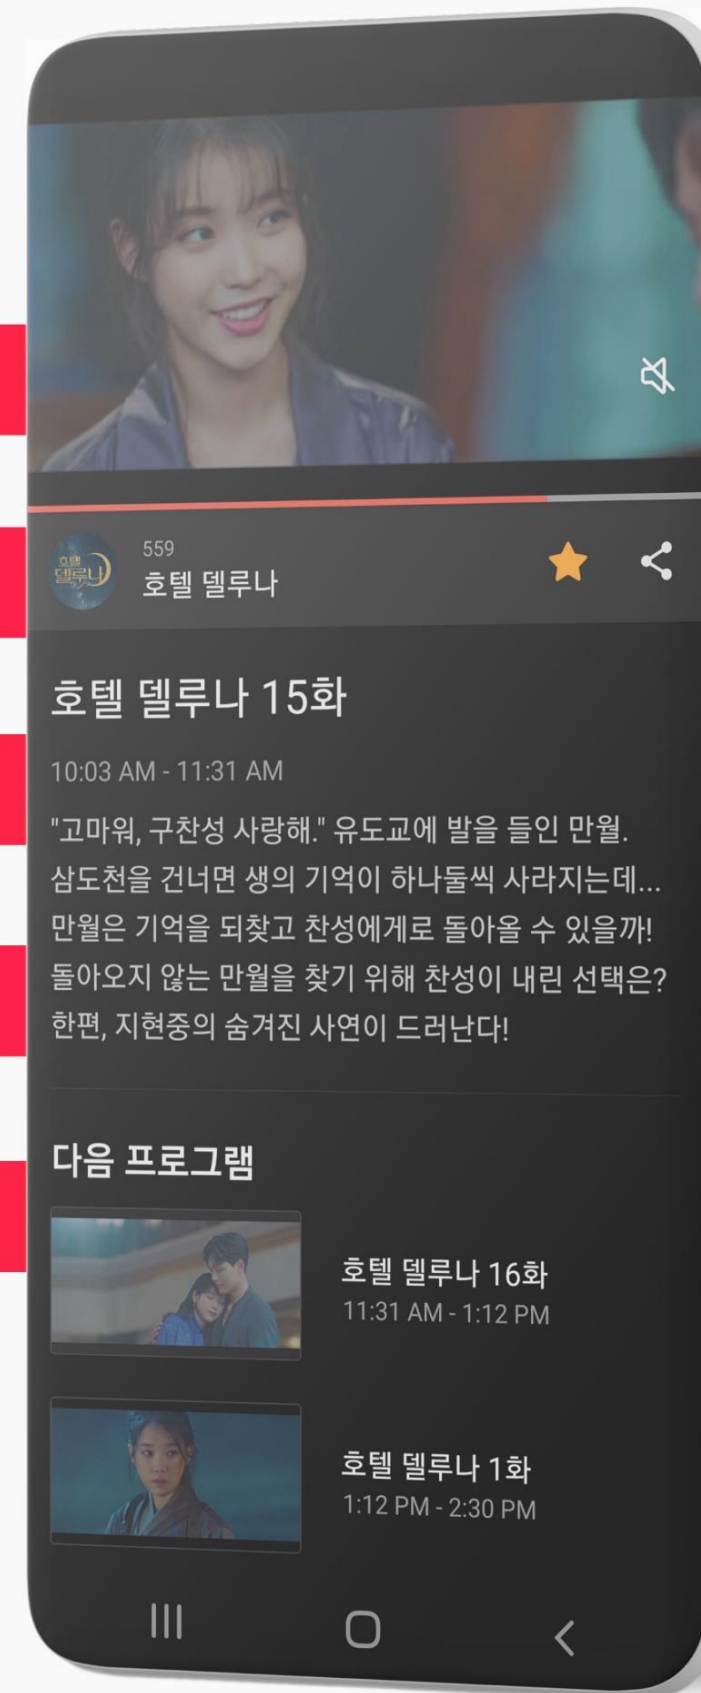

Samsung TV Plus Mobile에서 실시간 방송 및 맞춤형 콘텐츠를 바로 시청하세요

↓ 초기 실행 화면

↓ 개인 맞춤형 화면

채널 검색

카테고리 검색

실시간 방송

즐거찾는 채널

최근 시청 기록