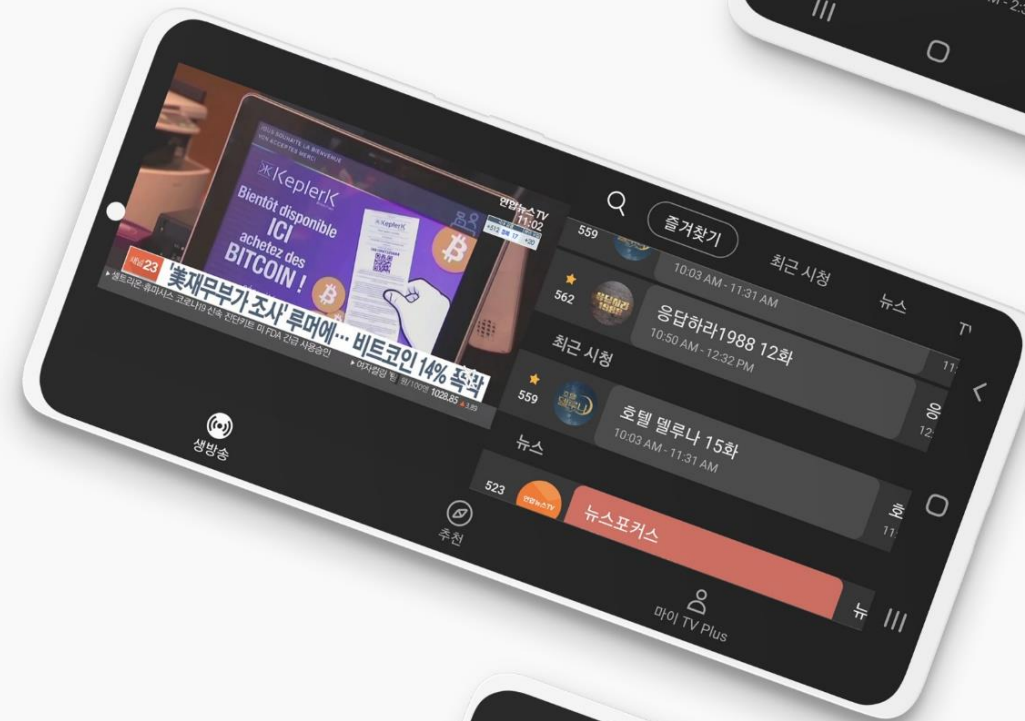

Sports

- 스포 TV
- 빌리어즈 TV 레전드

Lifestyle

- 현대홈쇼핑
- TBS FLEX
- 우리의 식탁
- 현대홈쇼핑+SHOP

ETC

- 연합뉴스TV
- Ch.핑크퐁
- 미니특공대TV
- 비포플레이
- NEW MOVIES
- Mubeat

Premium Channel 실시간 방송, 국내 인기 채널 시청 및 지속적인 업데이트

What is the 'Samsung TV Plus Mobile'?

A Galaxy of Entertainment, All in One Place

Samsung TV Plus Mobile를 통해 프리미엄 콘텐츠(뉴스, 드라마, 영화, 게임)를 무료로 즐길 수 있습니다

All Free at Samsung TV Plus Mobile!

- News
- Drama
- Movie
- Game

Samsung TV Plus Mobile LINEAR TV 무료 TV 콘텐츠 제공