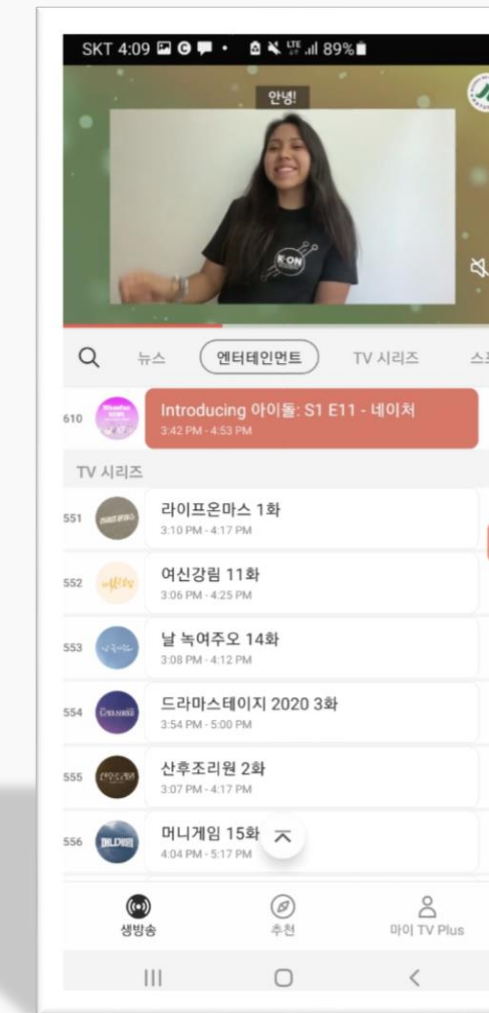

Entertainment

- 맛있는녀석들
- 포커스
- 서울춘남
- 식스센스
- 신서유기7
- 바닷길 선발대
- 코미디빅리그
- 여름방학
- 온앤오프
- 나의 첫 사회생활
- 신박한정리
- 모터그래프
- 셀레브
- 후즈팬 뉴스

TV Program

- 여신강림
- 하늘에서 내리는 일억개의 별
- 라이프 온 마스
- 영앤드라마
- 아는 와이프
- 날 녹여주오
- 산후조리원
- 검색어를 입력하세요 WWW
- 써치
- 머니게임
- tvN 드라마스테이지 2020

Sports

- 스포 TV
- 빌리어즈 TV 레전드

Lifestyle

- 현대홈쇼핑
- TBS FLEX
- 우리의 식탁
- 현대홈쇼핑+SHOP

ETC

- 연합뉴스TV
- Ch.핑크퐁
- 미니특공대TV
- 비포플레이
- NEW MOVIES
- Mubeat

Premium Channel 실시간 방송, 국내 인기 채널 시청 및 지속적인 업데이트

What is the 'Samsung TV Plus Mobile'?