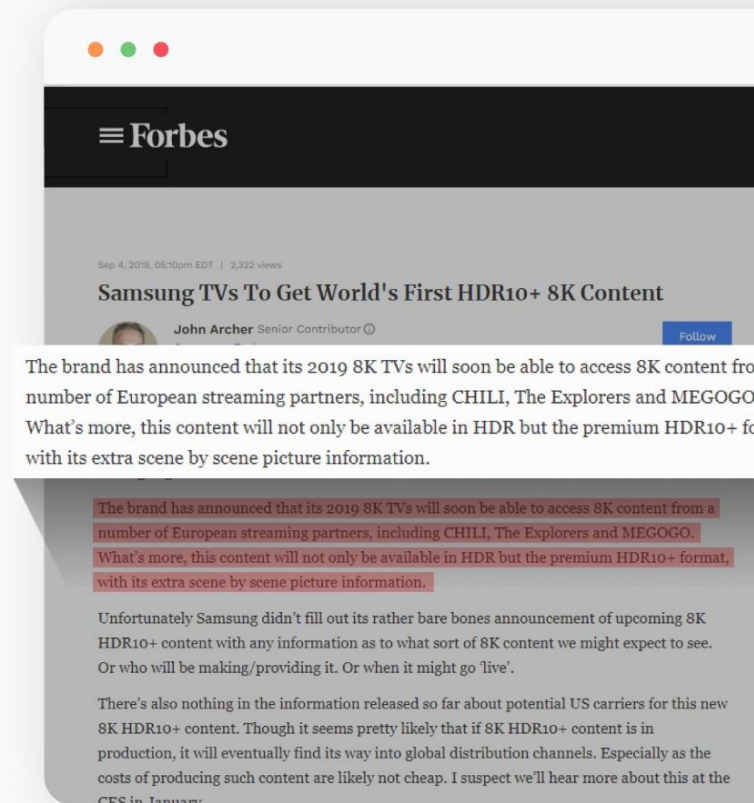

글로벌 스마트 TV 시장을 삼성(Tizen)이 장악

THE VERGE

삼성(Tizen), 글로벌 스트리밍 TV 시장내 Top 5 진입

Forbes

세계 최초로 8K HDR 10+ 기술을 실현시킨 삼성

impact

삼성 기기를 경험한 사용자들이 충성 고객으로 이어지다

Alternative for Cord Cutters