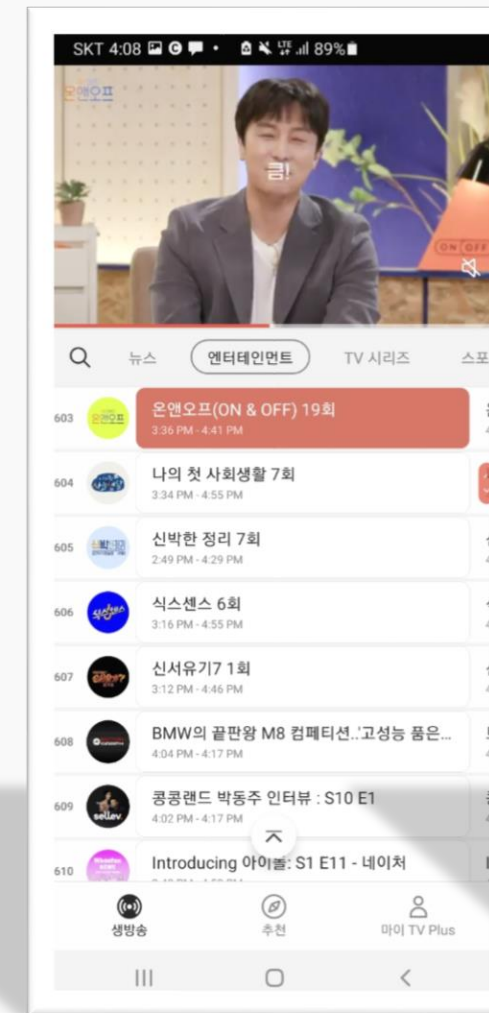

Entertainment

- 맛있는녀석들
- 포커스
- 서울춘남
- 식스센스
- 신서유기7
- 바닷길 선발대
- 코미디빅리그
- 여름방학
- 온앤오프
- 나의 첫 사회생활
- 신박한정리
- 모터그래프
- 셀레브
- 후즈팬 뉴스

TV Program

- 여신강림
- 하늘에서 내리는 일억개의 별
- 라이프 온 마스
- 영앤드라마
- 아는 와이프
- 날 녹여주오
- 산후조리원
- 검색어를 입력하세요 WWW
- 써치
- 머니게임
- tvN 드라마스테이지 2020

Sports

- 스포 TV
- 빌리어즈 TV 레전드

Lifestyle

- 현대홈쇼핑
- TBS FLEX
- 우리의 식탁
- 현대홈쇼핑+SHOP

ETC

- 연합뉴스TV
- Ch.핑크퐁
- 미니특공대TV
- 비포플레이
- NEW MOVIES
- Mubeat

Premium Channel 실시간 방송, 국내 인기 채널 시청 및 지속적인 업데이트

What is the 'Samsung TV Plus Mobile'?

A Galaxy of Entertainment, All in One Place

Samsung TV Plus Mobile를 통해 프리미엄 콘텐츠(뉴스, 드라마, 영화, 게임)를 무료로 즐길 수 있습니다

All Free at Samsung TV Plus Mobile!

- News
- Drama
- Movie
- Game

Samsung TV Plus Mobile LINEAR TV 무료 TV 콘텐츠 제공