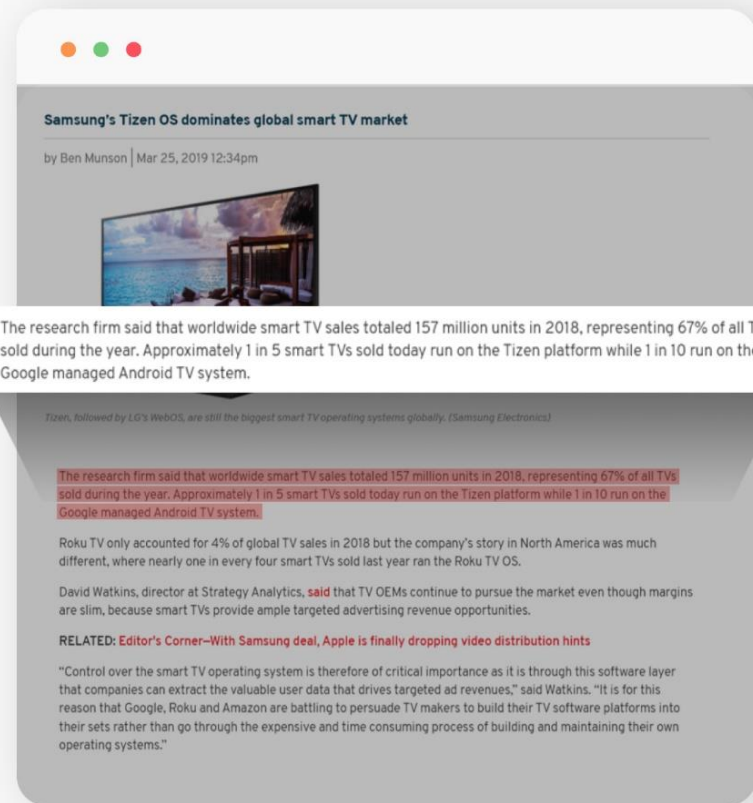

Samsung TV Plus

by **motiv**
INTELLIGENCE

☰ Motivintelligence

AQDS

What is the 'Samsung TV Plus'?

전 세계 시청자를 사로잡은 삼성TV 플러스

삼성 스마트TV로 즐길 수 있는 새로운 OTT이며, 현재 가장 빠르게 성장하는 서비스입니다

Bloomberg

글로벌 스마트 TV 시장을 삼성(Tizen)이 장악

THE VERGE

삼성(Tizen), 글로벌 스트리밍 TV 시장내 Top 5 진입

Forbes

세계 최초로 8K HDR 10+ 기술을 실현시킨 삼성

impact

삼성 기기를 경험한 사용자들이 충성 고객으로 이어지다

Alternative for Cord Cutters