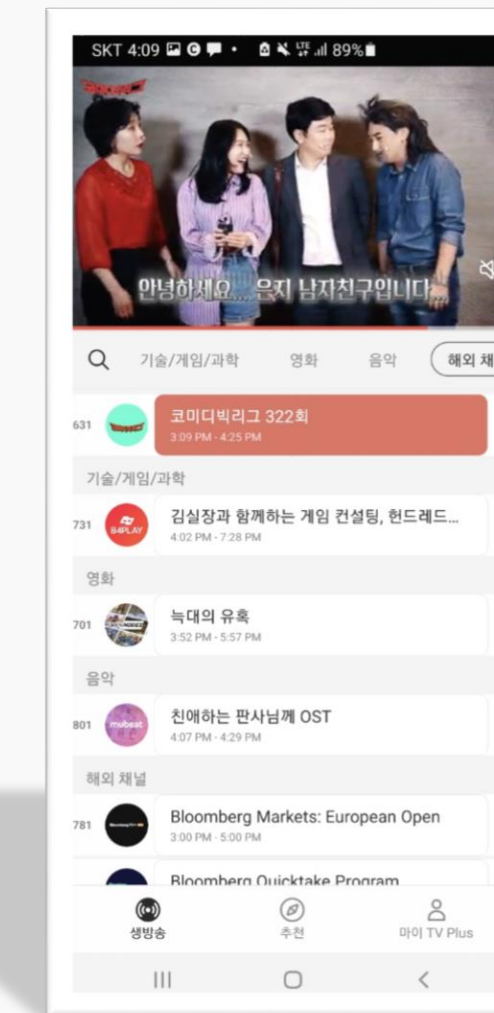

Sports

- 스포 TV
- 빌리어즈 TV 레전드

Lifestyle

- 현대홈쇼핑
- TBS FLEX
- 우리의 식탁
- 현대홈쇼핑+SHOP

ETC

- 연합뉴스TV
- Ch.핑크퐁
- 미니특공대TV
- 비포플레이
- NEW MOVIES
- Mubeat

Premium Channel 실시간 방송, 국내 인기 채널 시청 및 지속적인 업데이트

What is the 'Samsung TV Plus Mobile'?