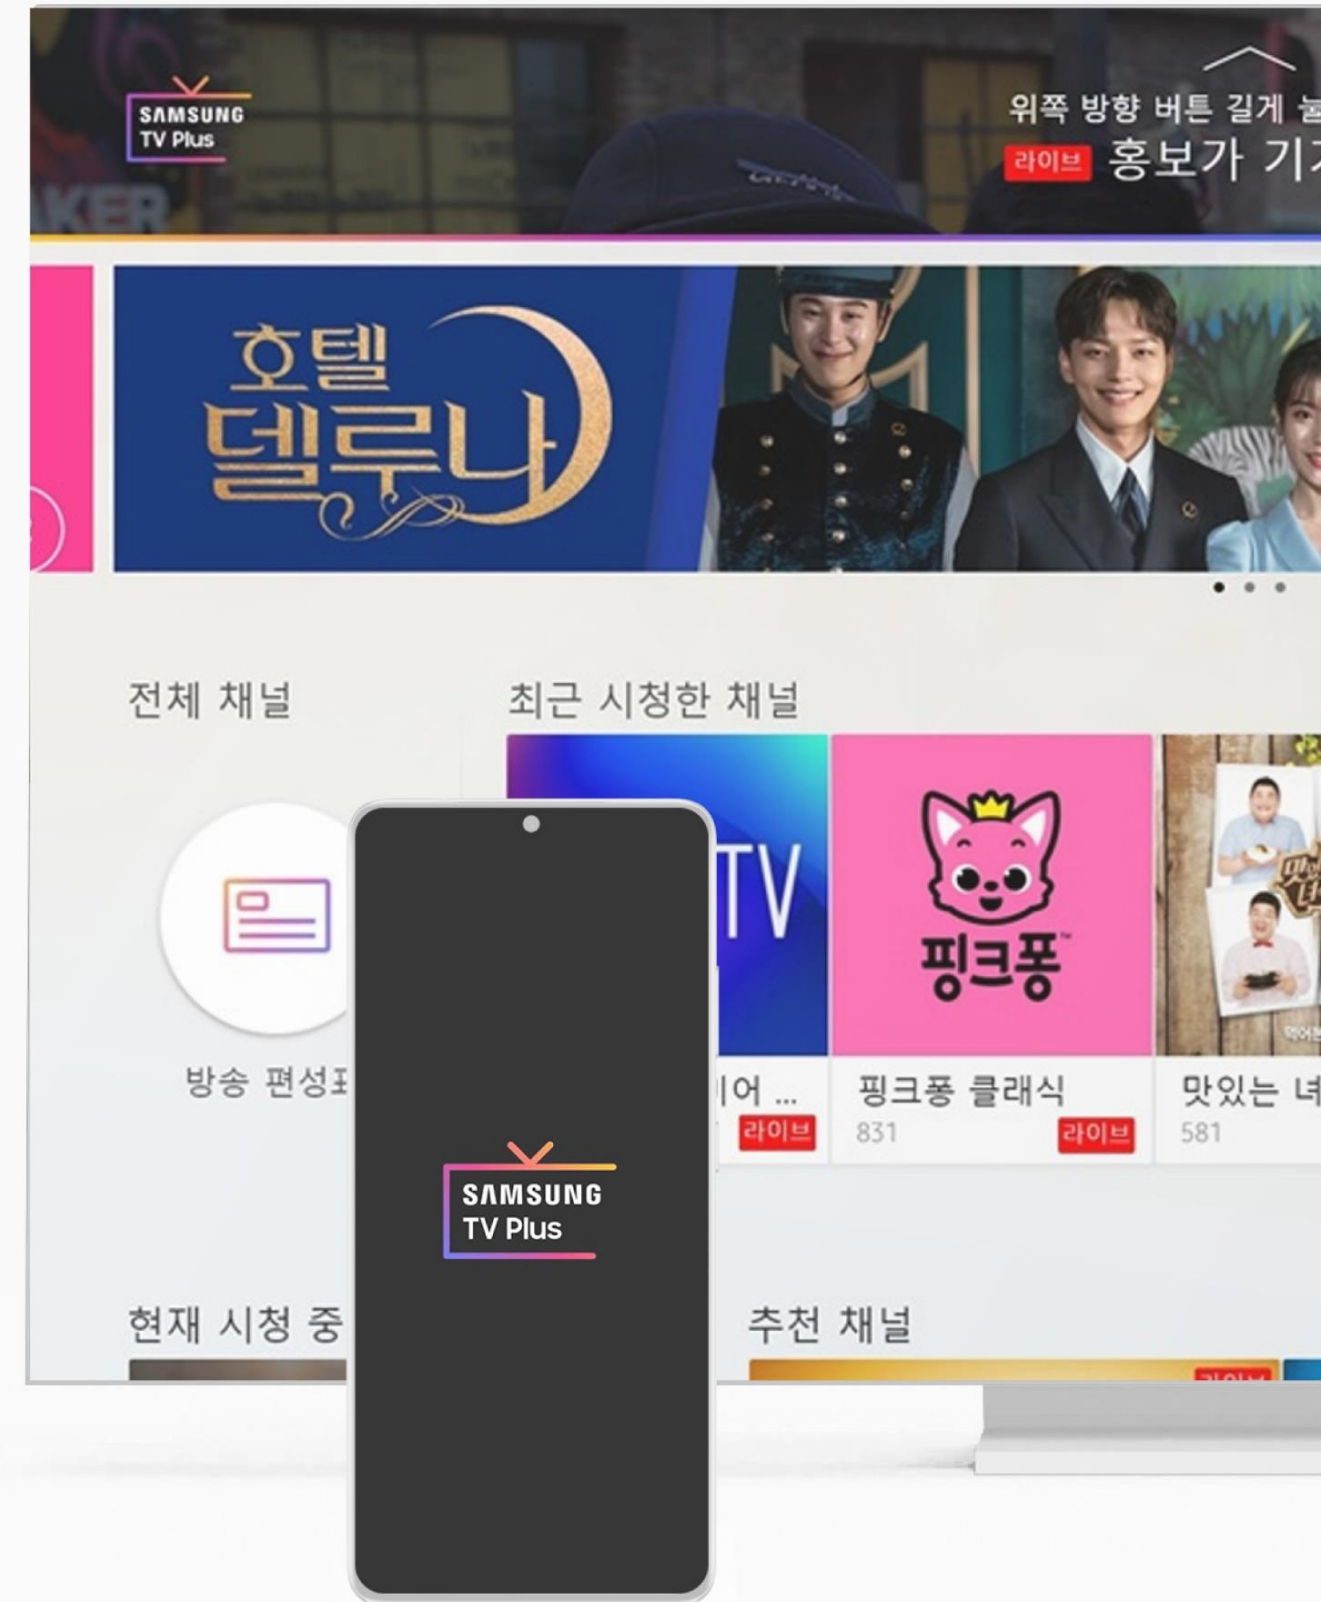

글로벌 스마트 TV 시장을 삼성(Tizen)이 장악

THE VERGE

삼성(Tizen), 글로벌 스트리밍 TV 시장내 Top 5 진입

Forbes

세계 최초로 8K HDR 10+ 기술을 실현시킨 삼성

impact

삼성 기기를 경험한 사용자들이 충성 고객으로 이어지다

Alternative for Cord Cutters

삼성TV 플러스와 함께하는 자유로운 TV 시청

삼성TV플러스는 별도의 장비나 추가 비용 없이 뉴스, 스포츠, 예능, 드라마, 영화 등 다양한 콘텐츠를 감상할 수 있습니다

Pre-installed

삼성 스마트TV에 포함되어 있어
별도 다운로드 및 설치가 필요 없습니다

Free Content

24시간 무료로
감상할 수 있습니다

Free Cable Alternative

케이블TV 연결없이
서비스 이용이 가능합니다

Wide Variety of Content

다양한 인기 콘텐츠를 시청할 수 있으며
계속 업데이트 되고 있습니다

Advertising VOD

도달범위와 전환효과 측정이 가능한 프로그래머틱 TV 광고

삼성TV플러스 광고는 초 고화질 TV의 사용 경험과 디지털 광고 데이터를 결합하여, 삼성 프리미엄 Ads만이 가능한 Brand Safety 환경에서 TV 광고 효과를 극대화 시킬 수 있습니다

Method Explain

Ads Information

광고 포맷 Video (Pre-roll, Mid-roll, Post-roll)
Mid-roll 간격 콘텐츠 감상 중 약 10분마다 광고 노출
광고 시간 15초 ~ 30초까지 가능
영상 화질 1920 X 1080, 1280 X 720

Premium Channel

실시간 방송, 국내 인기 채널 시청 및 지속적인 업데이트