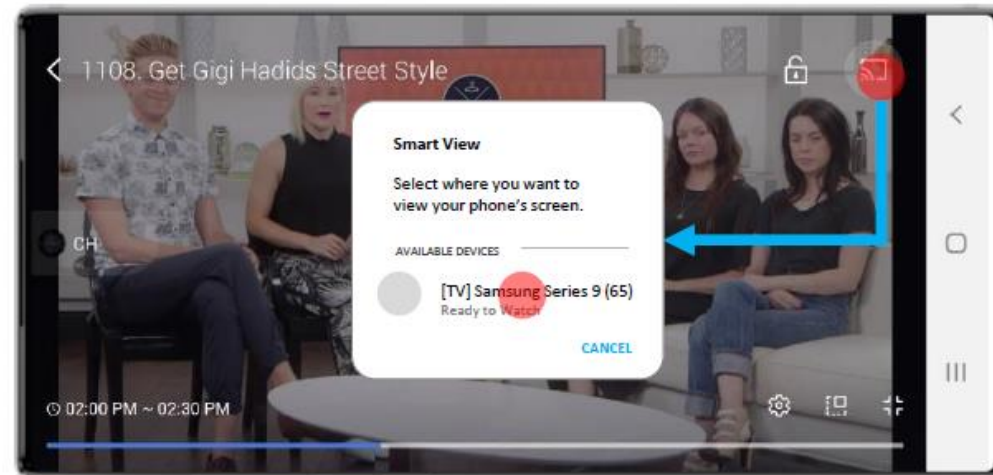

Samsung TV Plus Commodity

삼성 TV 플러스 광고상품

초고화질 영상 노출이 가능한 삼성 스마트 TV 를 통해 Brand Safety 걱정 없는 새로운 TV 상품을 경험하세요

Samsung TV Plus

디바이스	Smart TV	Mobile
광고상품	AVOD	
과금방식	CPV 보장형	
단가	15초 소재 : 30 원 30초 소재 : 50 원	출시 준비 중
타겟팅	장르, 채널, 프로그램