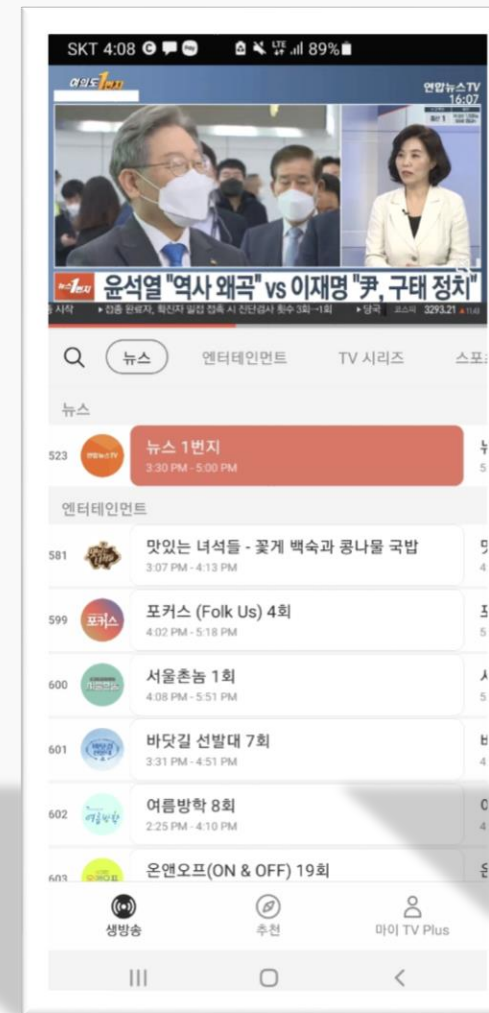

Sports

- 스포 TV
- 빌리어즈 TV 레전드

Lifestyle

- 현대홈쇼핑
- TBS FLEX
- 우리의 식탁
- 현대홈쇼핑+SHOP

ETC

- 연합뉴스TV
- Ch.핑크퐁
- 미니특공대TV
- 비포플레이
- NEW MOVIES
- Mubeat

Premium Channel 실시간 방송, 국내 인기 채널 시청 및 지속적인 업데이트

What is the 'Samsung TV Plus Mobile'?

A Galaxy of Entertainment, All in One Place

Samsung TV Plus Mobile를 통해 프리미엄 콘텐츠(뉴스, 드라마, 영화, 게임)를 무료로 즐길 수 있습니다

All Free at Samsung TV Plus Mobile!

- News
- Drama
- Movie
- Game

Samsung TV Plus Mobile LINEAR TV 무료 TV 콘텐츠 제공