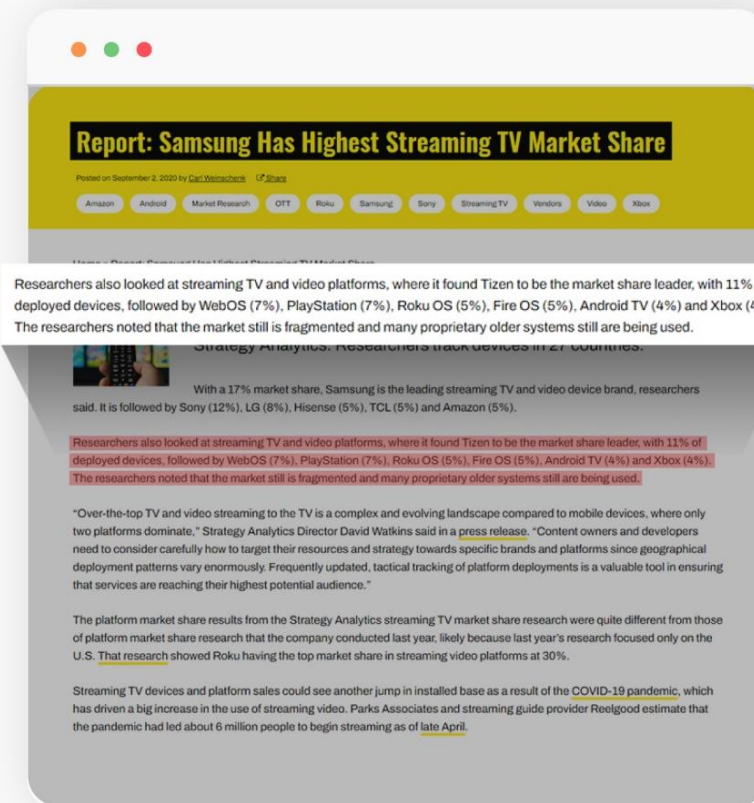

Samsung TV Plus

by **motiv**
INTELLIGENCE

☰ Motivintelligence

AQDS

What is the 'Samsung TV Plus'?

전 세계 시청자를 사로잡은 삼성TV 플러스

삼성 스마트TV로 즐길 수 있는 새로운 OTT이며, 현재 가장 빠르게 성장하는 서비스입니다

Bloomberg

글로벌 스마트 TV 시장을 삼성(Tizen)이 장악

THE VERGE

삼성(Tizen), 글로벌 스트리밍 TV 시장내 Top 5 진입

Forbes

세계 최초로 8K HDR 10+ 기술을 실현시킨 삼성

impact

삼성 기기를 경험한 사용자들이 충성 고객으로 이어지다

Alternative for Cord Cutters